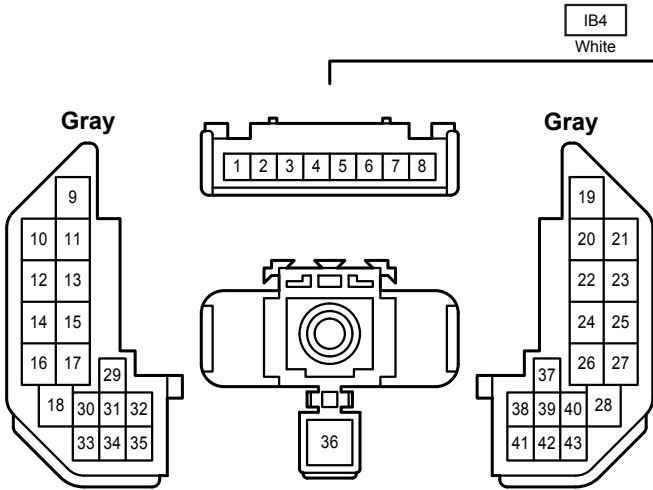

Black

1C

White

1E

White

2C

White

2D

Black

2E

White

Accessory Meter

Accessory Meter

IJ1

White

Black

IO1

White

IP3

White

IP5
Black