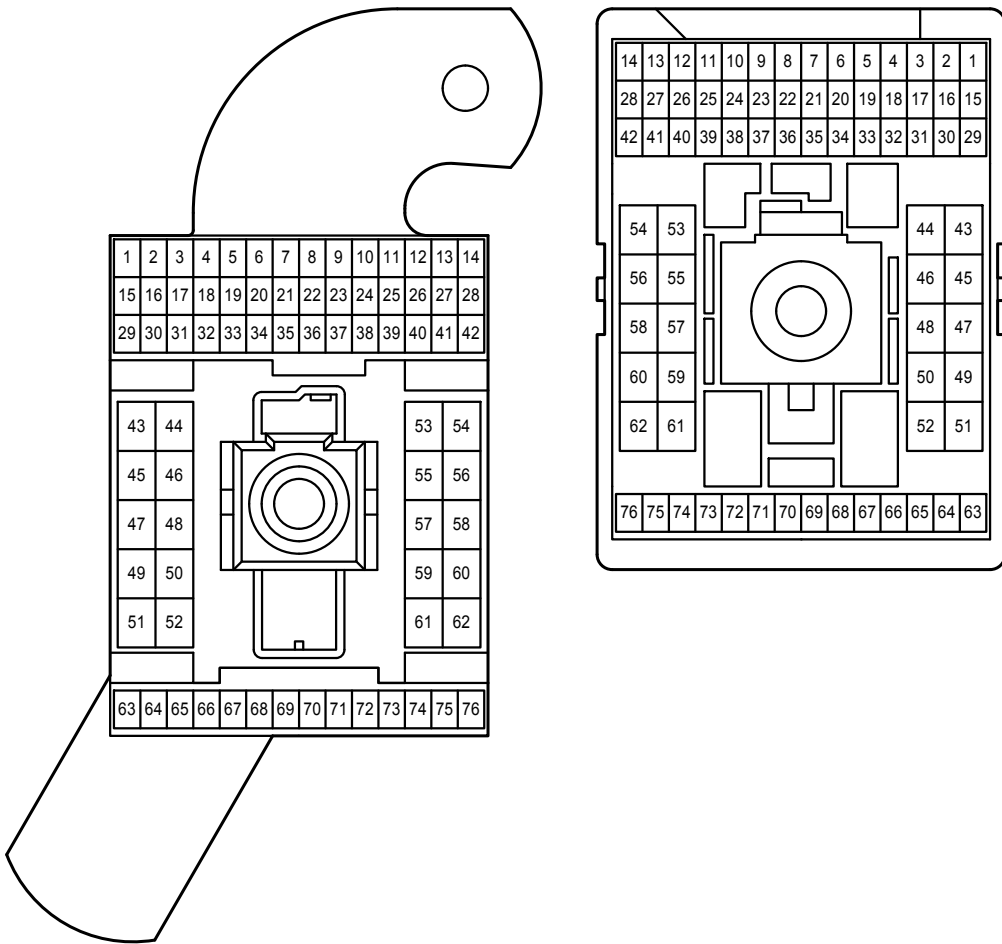

Black

2E

White

Accessory Meter

Accessory Meter

IJ1

White

Black

IO1

White

IP3

White

IP5
Black