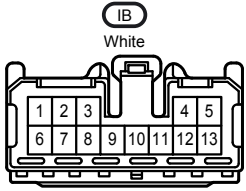

Black

1C

White

1E

White

2C

White

2D

Black

2E

White

Accessory Meter

Accessory Meter

IJ1

White

Black

IO1

White

IP3

White

IP5
Black